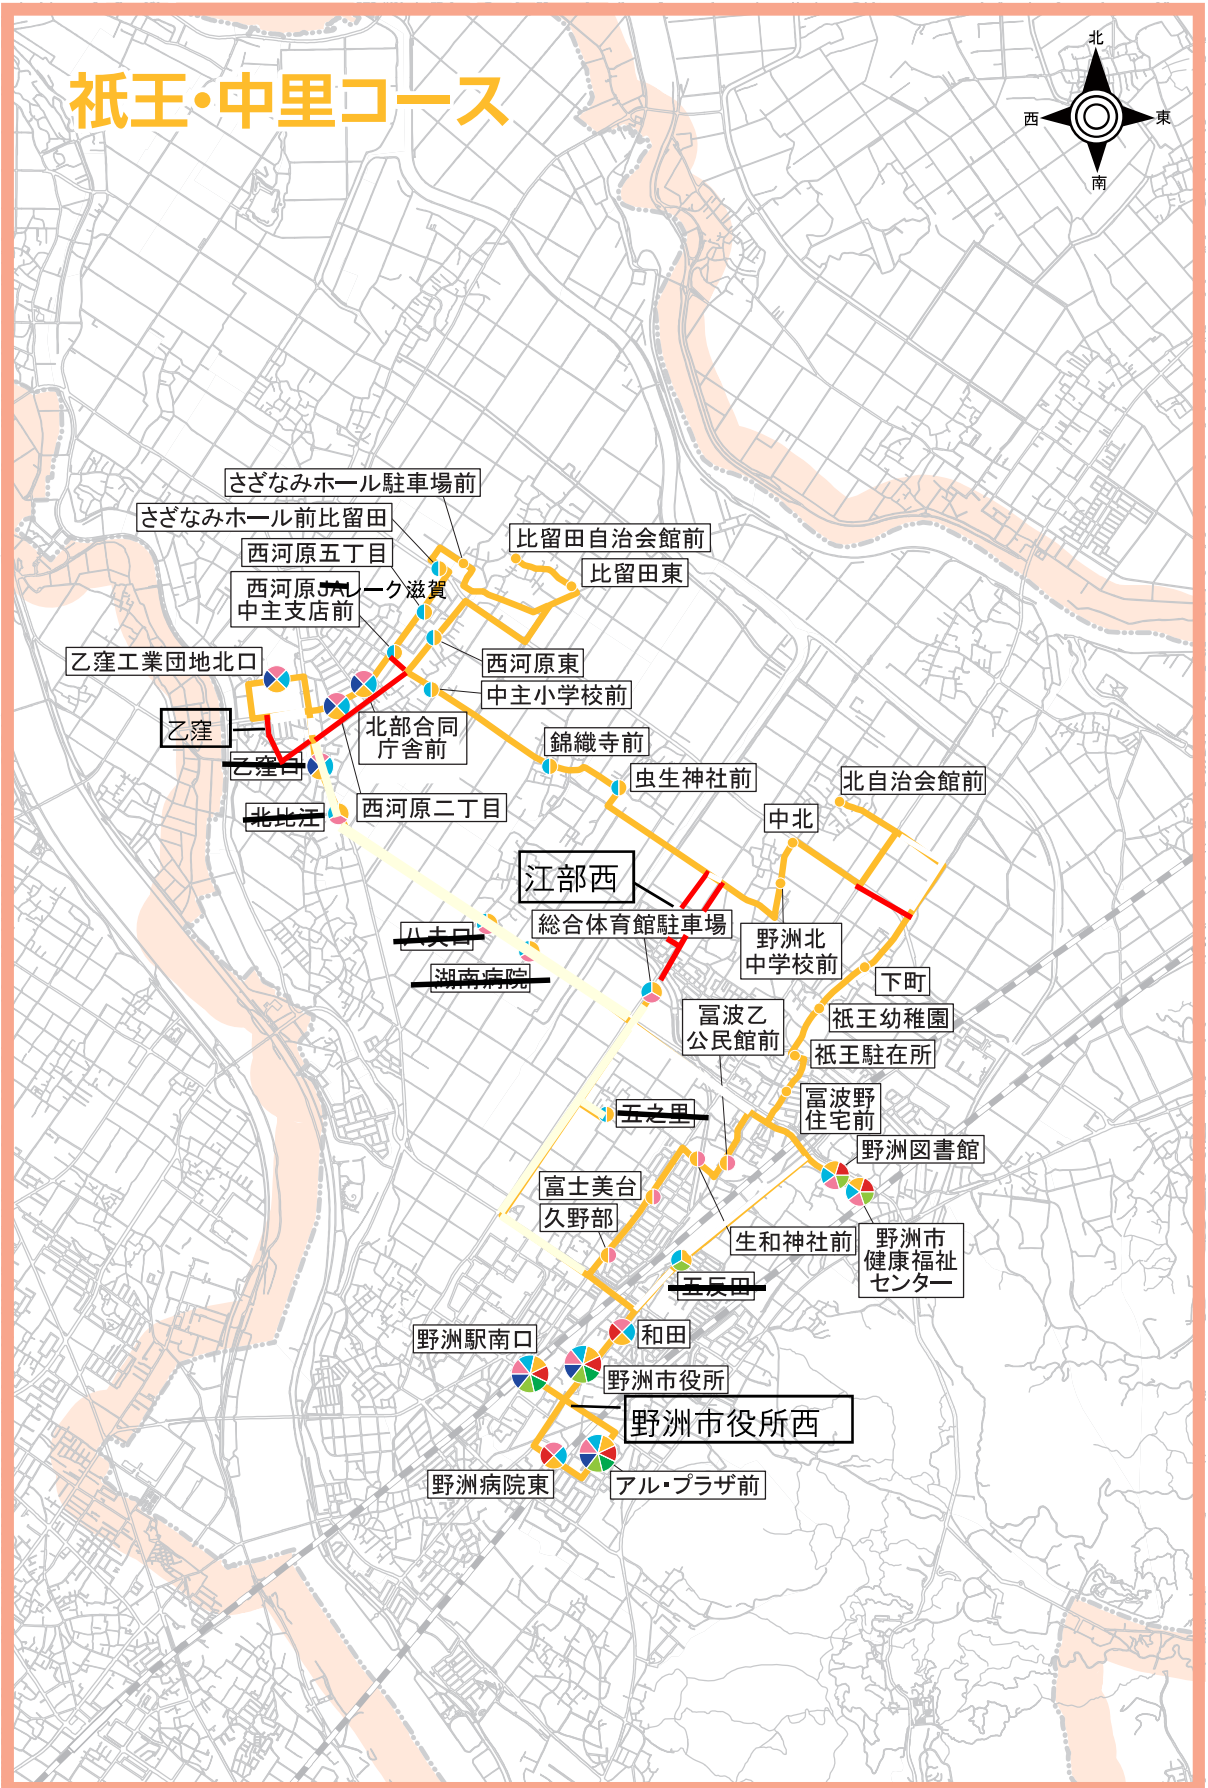

あやめコース

安治コース

祇王・中里コース

篠原コース

三上コース

希望が丘コース

中央循環コース